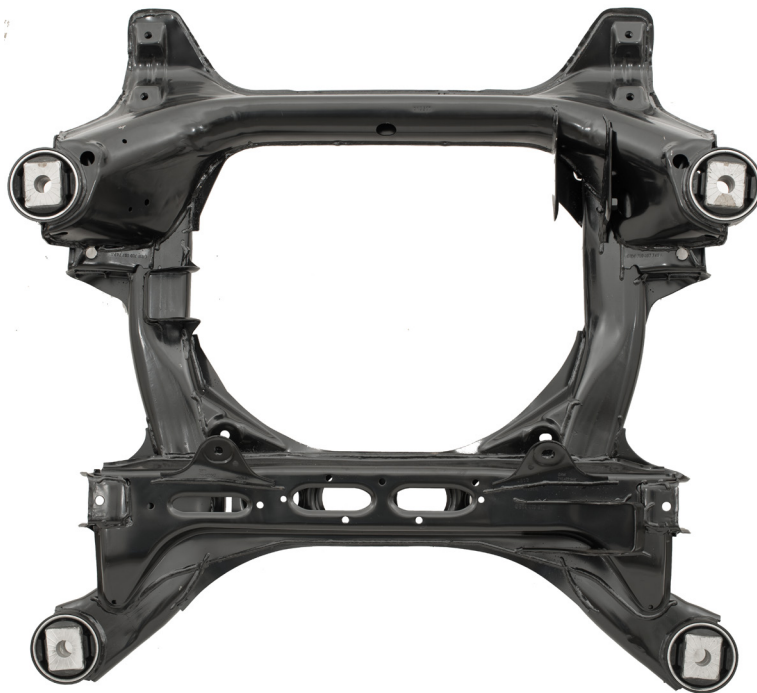

diederichs.com

**DIEDERICHS**  
Karosserieteile  
& Beleuchtung

**DIEDERICHS**  
*Climate*

**DIEDERICHS**  
**TUNING**  
& VEREDELUNG

**MOTORTRÄGER**

Stand März 2019

**exclusiv bei Diederichs**

**AUDI A6, 97-05**  
Lim/Avant  
Nur für Automatic  
Nicht Allrad;  
Nicht 8-Zyl.  
(OE-Nr. 4B0399313CJ)

**FORD FIESTA, 08-17**  
NUR SCHALTWAGEN,  
FIESTA 60-140 PS;  
**B-Max 12->>**  
**MAZDA 2**  
(OE-Nr. 1518905/ 1715764/  
1746354/ 1758710)

HD-Nr. 14 05 219

**FORD Focus, 98-04**  
  
(OE-Nr. 1812821)