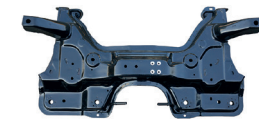

OPEL CORSA D, 06-15
Fzg. ohne Partikel-
filter
(OE-Nr. 13427070/
55703234)

HD-Nr. 18 14 119