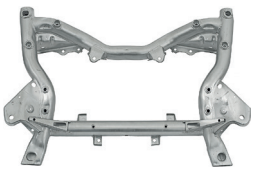

MERCEDES, C-KI. W204, 07->>
Nicht 4WD/4-MATIC,
+C207/A207
(OE-Nr. A2046281057)

HD-Nr. 16 72 219