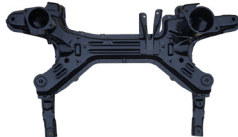

**VW Jetta, 84-91**  
**Golf II, 83-91**  
**SEAT Toledo, 91-99**  
NICHT GOLF/JETTA  
SYNCRO  
(OE-Nr. 191199315AD)

HD-Nr. 22 11 119

**VW Vento, 92-98**  
**Golf III, 91-97**  
**+ Golf Cabrio**  
Nicht Golf Syncro  
  
(OE-Nr. 1H0199315AA/  
AB/T)